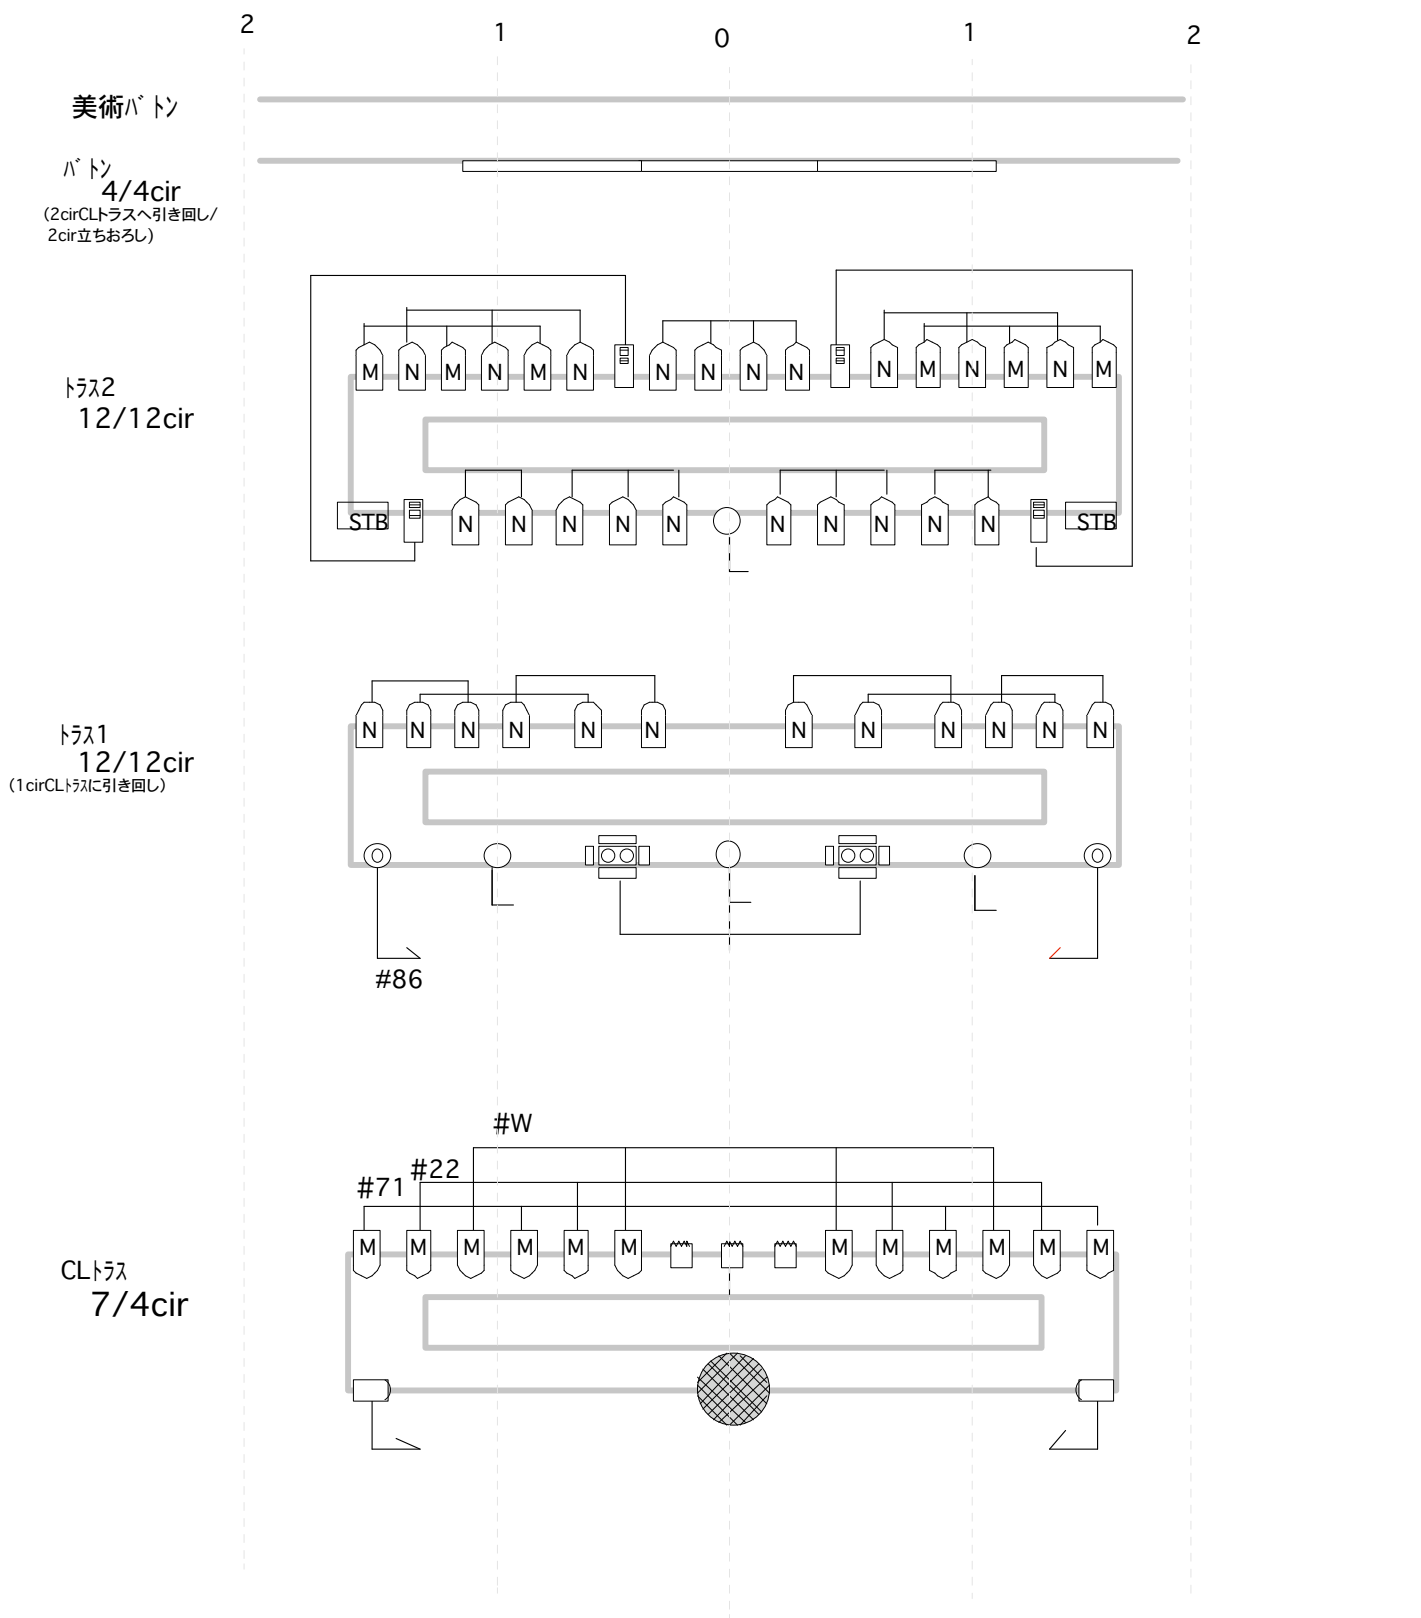

ABENO ROCKTOWN 照明基本仕込み図 SUS

key's

64N 32/36	64M 18/20
丸ネル 5/20	RIKURI-2 4/6
平凸 6/6	strobo 2/4
UHQ 3/3	ミニブル 2/6